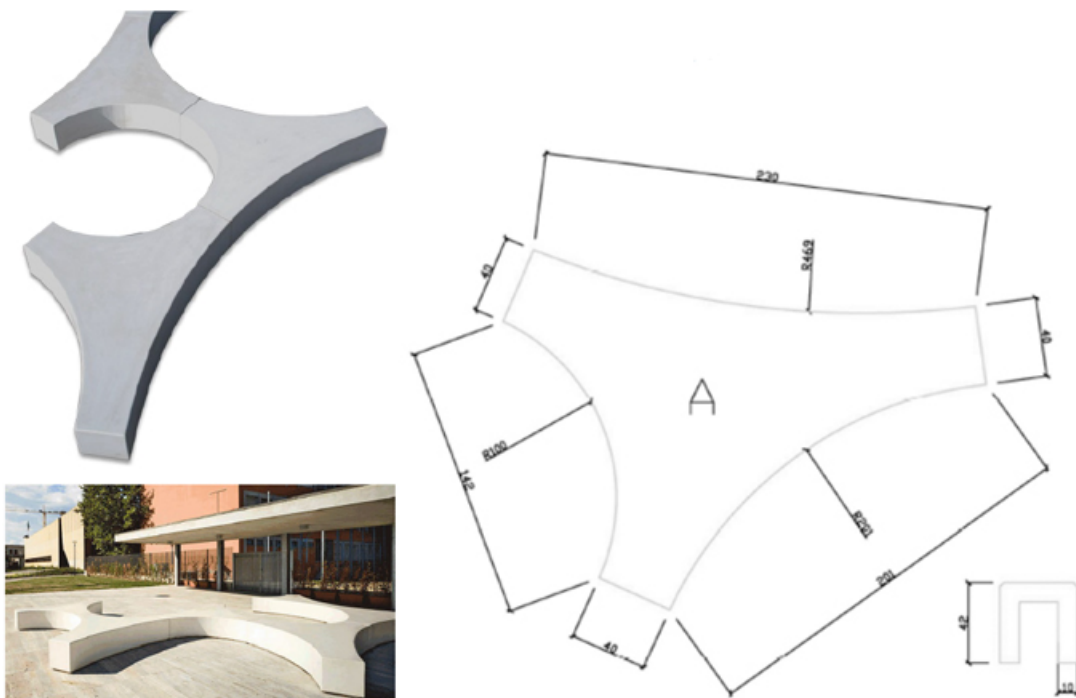

Sophie

Sophie bänk

Bänk i betong. Tillverkad som två modullära enheter för att möjliggöra oändliga arkitektoniska kombinationer.

Mått i cm:
200 x 230 x 40