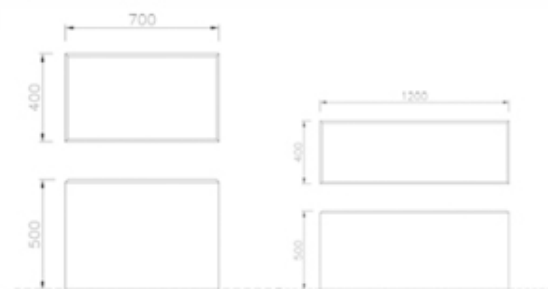

Lithos

Lithos bänk

WHITE VERSION

ANTHRACITE VERSION

WOOD VERSION

Utan ryggstöd. Bänk gjord i stålarmrad och behandlad betong.
Finns i olika material: grå eller vit betong, akrylbeläggning. Även med träbeklädning.

Mått i cm:

70 x 48 x 50

120 x 48 x 50

180 x 48 x 50