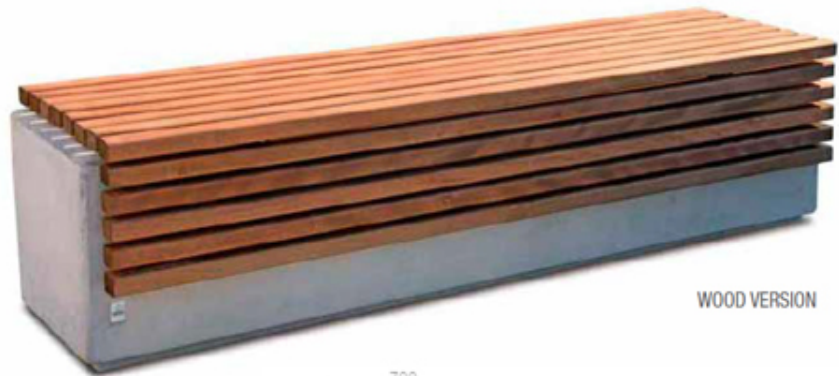

Lithos

Lithos bänk

WHITE VERSION

ANTHRACITE VERSION

WOOD VERSION

Utan ryggstöd. Bänk gjord i stålarmrad och behandlad betong.
Finns i olika material: grå eller vit betong, akrylbeläggning. Även med träbeklädning.

Mått i cm:

70 x 48 x 50

120 x 48 x 50

180 x 48 x 50