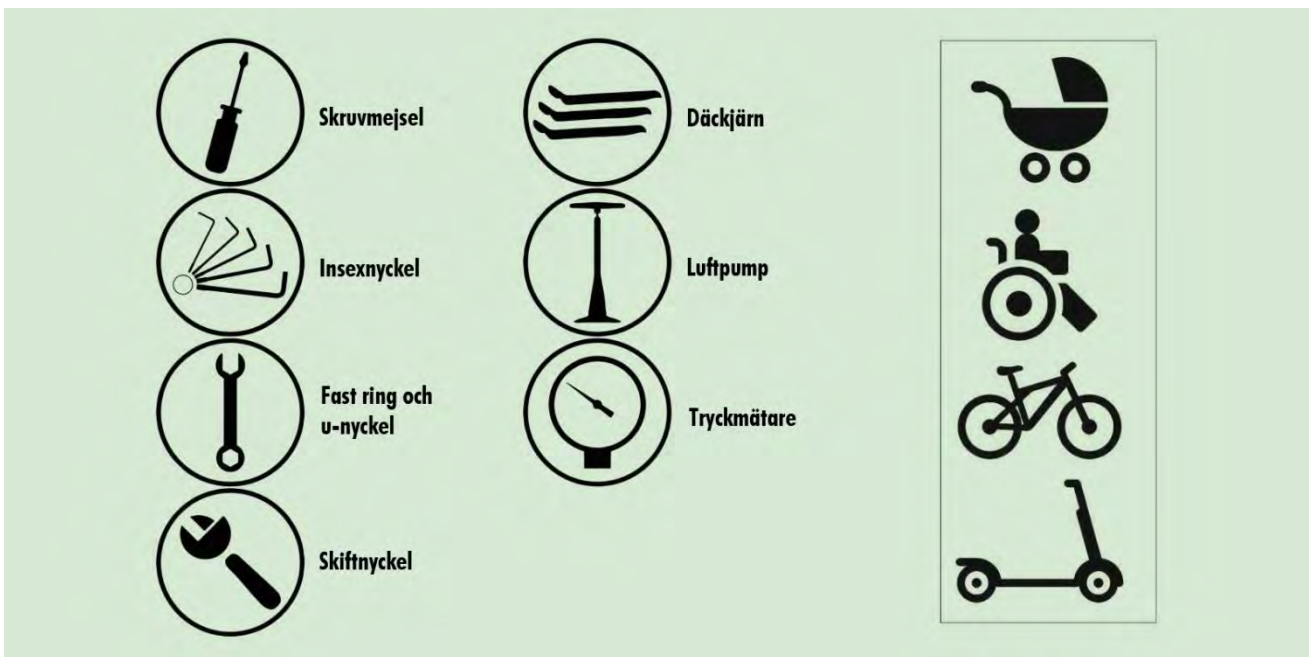

TMI Cykelservicestation Finess

TMI Cykelservicestation Finess

TMI Cykelservicestation Finess innehåller verktygen som behövs för att utföra enklare cykelreparationer och underhåll. Cykeln får en bekväm arbetshöjd och kan hängas på fler olika sätt för att passa ett flertal cykeltyper.

Kan erhållas i flertalet standard classic RAL kulörer.

TMI Cykelservicestation Finess

TMI Cykelservicestation Fitness

Möjliga tillval.

Tak

LED belysning
Kräver elanslutning på plats

Reklam/ logo plats

Laddningsmöjlighet för elcyklar
Kräver elanslutning på plats