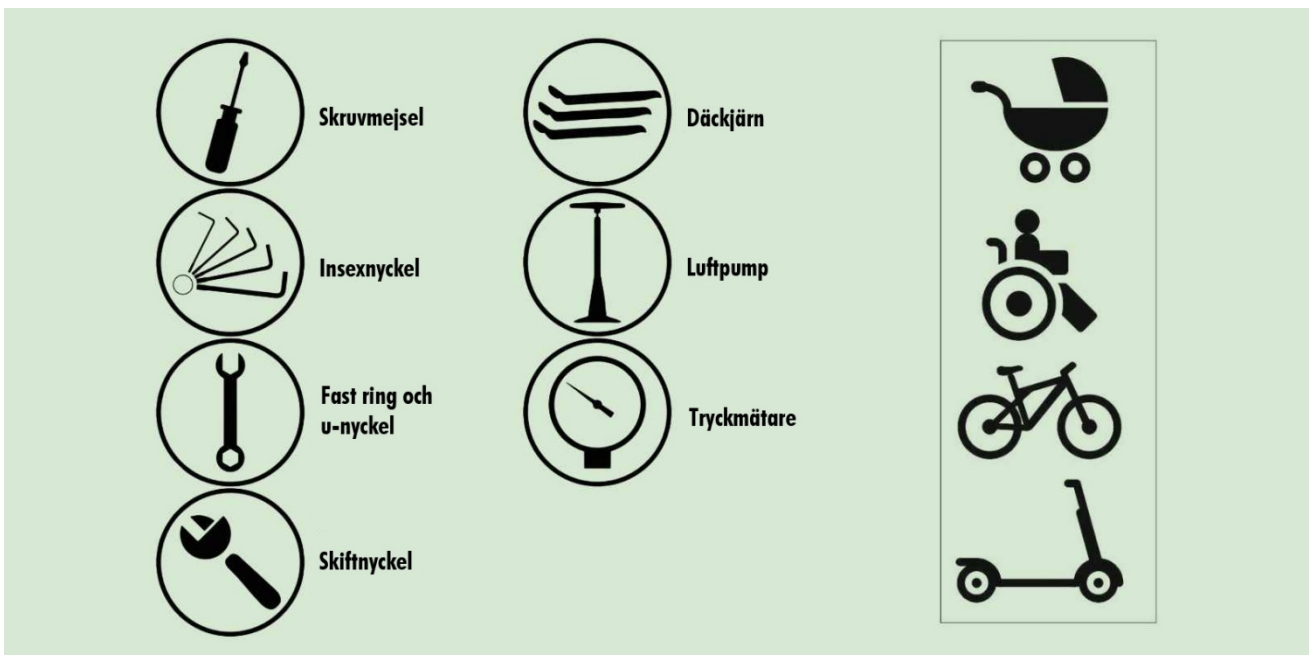

TMI Cykelservicestation Fitness

Skruvmejsel

Insexnyckel

Fast ring och
u-nyckel

Skiftnyckel

Däckjärn

Luftpump

Tryckmätare