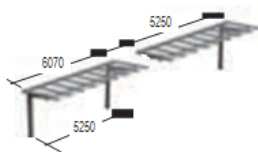

## OPTURA Lamminerat glas

Grundelement

Tilläggsэлеment

Grundelement

Tilläggsэлеment

<b>OPTURA Single lamminerat glas</b>		ca. Takbredd 2250 mm	Takbredd 2250 mm	Takbredd 2250 mm	Takbredd 2250 mm
	Sjåt galvaniserat	Best.-Nr.: 661300	Best.-Nr.: 661301	Best.-Nr.: 661308	Best.-Nr.: 661309
	dessutom pulverbeakt	Best.-Nr.: 661302	Best.-Nr.: 661303	Best.-Nr.: 661310	Best.-Nr.: 661311
<b>OPTURA Twin lamminerat glas</b>		ca. Takbredd 2x2250 mm	Takbredd 2x2250 mm	Takbredd 2x2250 mm	Takbredd 2x2250 mm
	Sjåt galvaniserat	Best.-Nr.: 661304	Best.-Nr.: 661305	Best.-Nr.: 661312	Best.-Nr.: 661313
	dessutom pulverbeakt	Best.-Nr.: 661306	Best.-Nr.: 661307	Best.-Nr.: 661314	Best.-Nr.: 661315