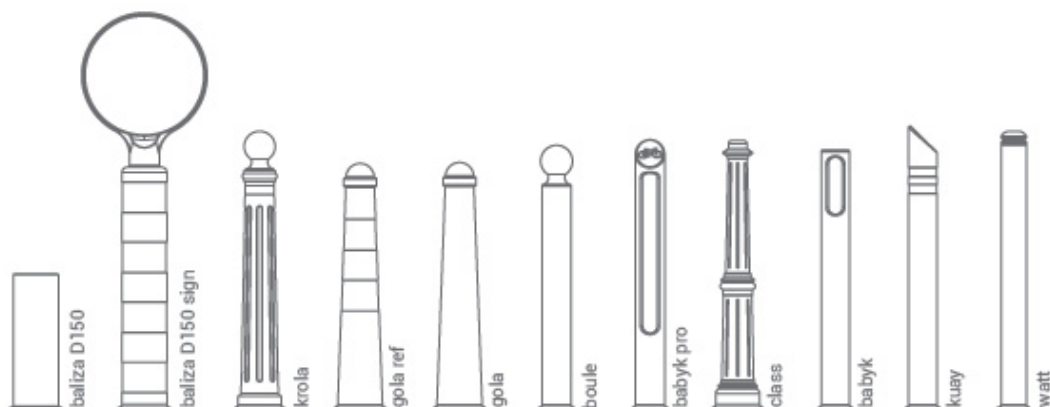

X-last® LumArt flexibla och överkörningsbara pollare med belysning

Sabcaucho is a certified company in:

Product tested by: