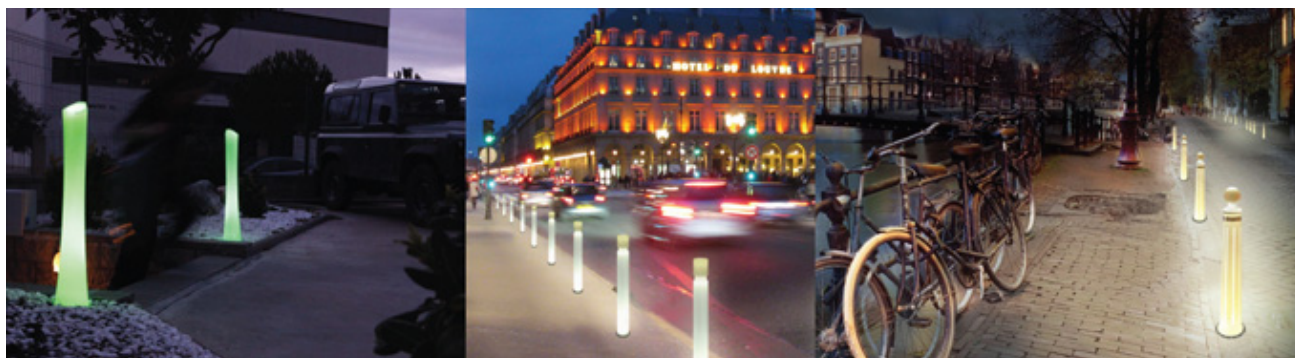

# X-last® LumArt flexibla och överkörningsbara pollare med belysning

LUMART  
MAKING CITIES SHINE

LumArt erbjuder samma tålighet och styvhet som standard X-Last® pollare. LumArt är perfekt för mörka områden eller platser där extra ljus behövs. LED-belysning inuti pollaren lyser up omgivningen.

Modern design gör LumArt idealisk för parker, trädgårdar eller cykelbanor. Dess estetiska utformning inte bara bidrar till att göra städerna säkrare, utan också får dem att lysa med trendig charm.

## LumArt Socket

Den viktiga delen för LumArt pollaren, basen innehåller lysdioderna som lyser upp ytan på pollaren utan att kasta skuggor. Eftersom hela ytan på pollaren är perfekt upplyst i gult, orange, grönt, rött, vitt eller blått kan fordonsförare eller fotgängare på långt håll, vilket säkerställer korrekt markering av parker, cykelbanor, trädgårdar och så vidare.