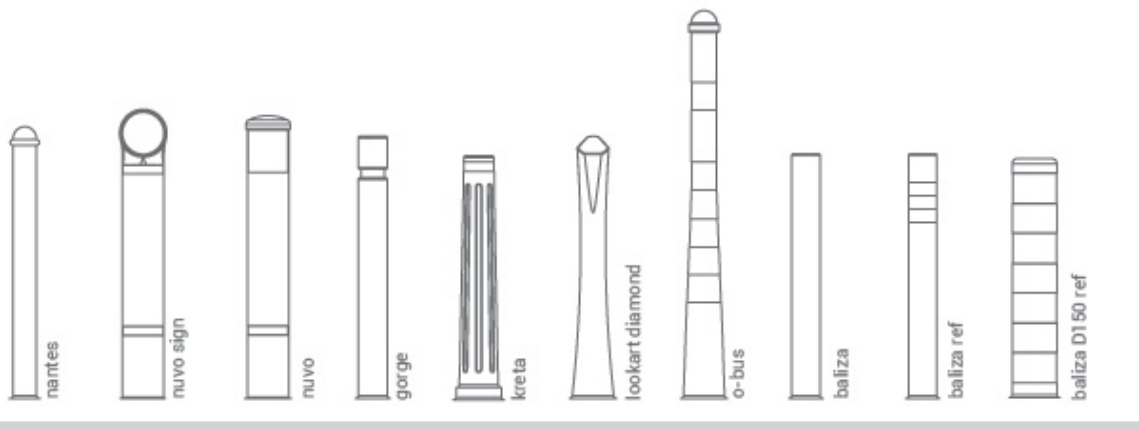

X-last® LumArt flexibla och överkörningsbara pollare med belysning

Sabcaucho is a certified company in:

Product tested by: