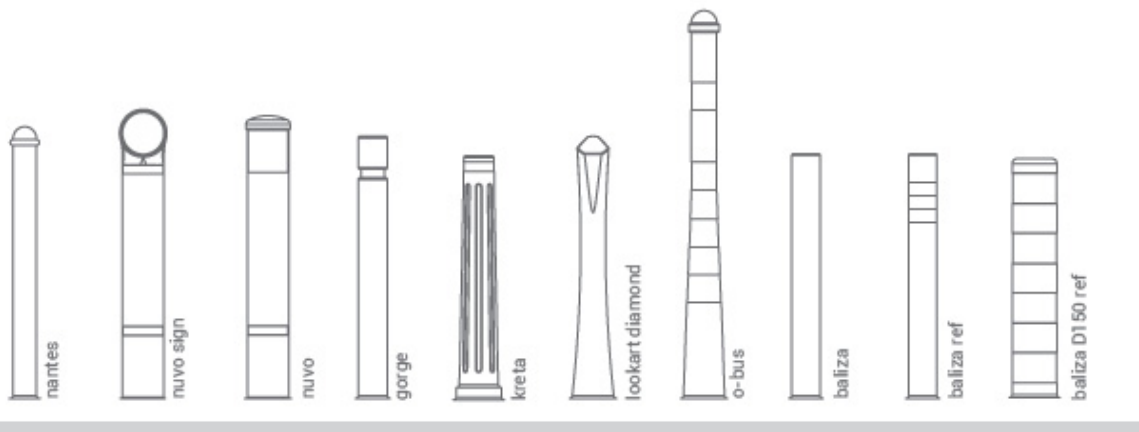

Sabcaucho is a certified company in:

Product tested by:

MAKING CITIES SHINE

X-last[®] LumArt flexibla och överkörningsbara pollare med belysning

LumArt Socket

Den viktiga delen för LumArt pollaren, basen innehåller lysdioderna som lyser upp ytan på pollaren utan att kasta skuggor. Eftersom hela ytan på pollaren är perfekt upplyst i gult, orange, grönt, rött, vitt eller blått kan fordonsförare eller fotgängare på långt håll, vilket säkerställer korrekt markering av parker, cykelbanor, trädgårdar och så vidare.