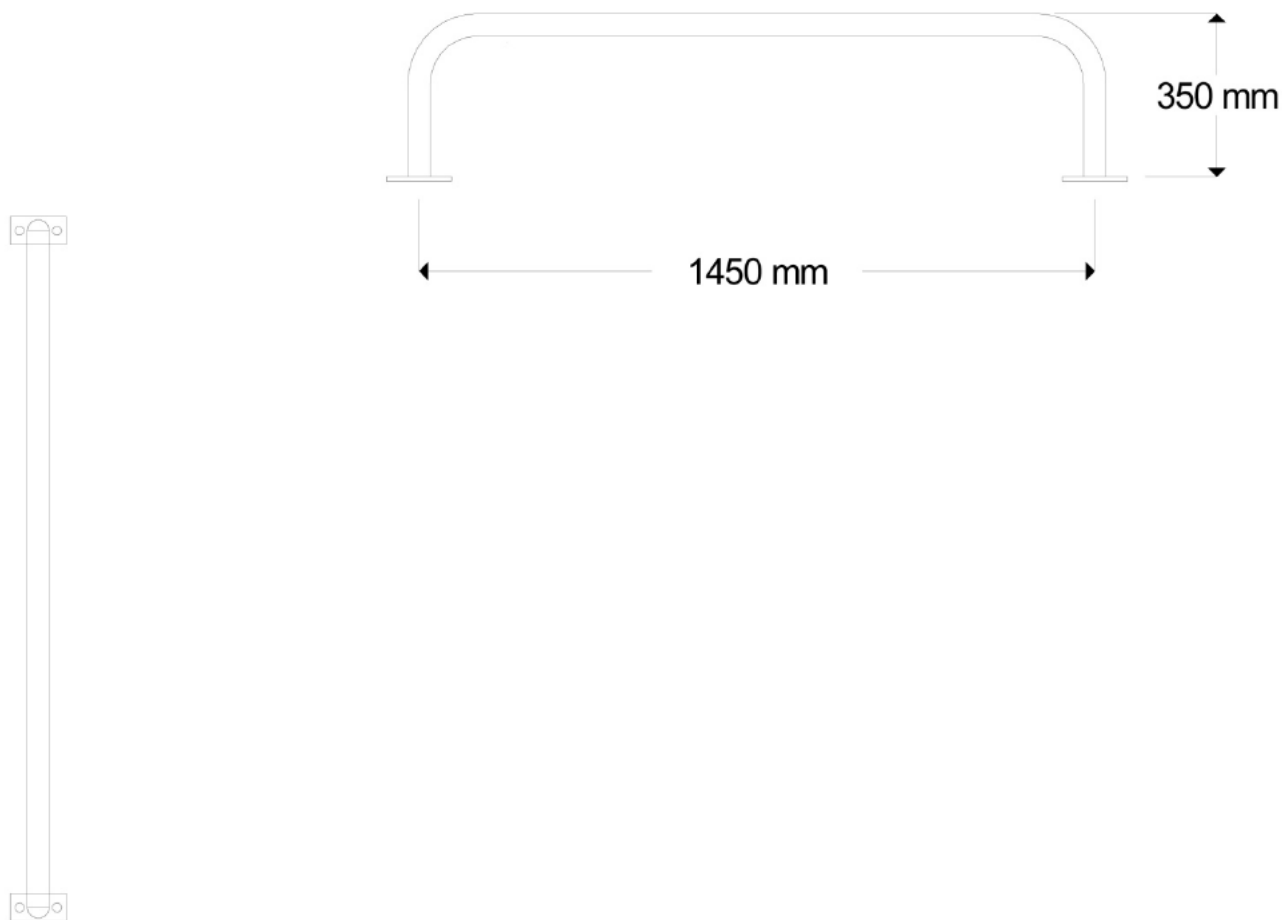

Låsbåge för lådcykel

Med fotplattor.