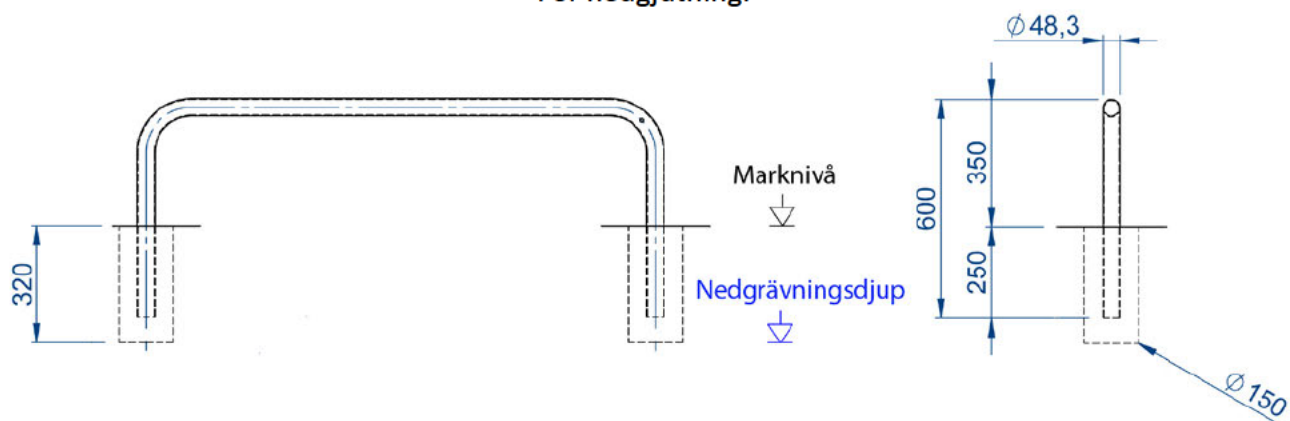

För nedgrävning.