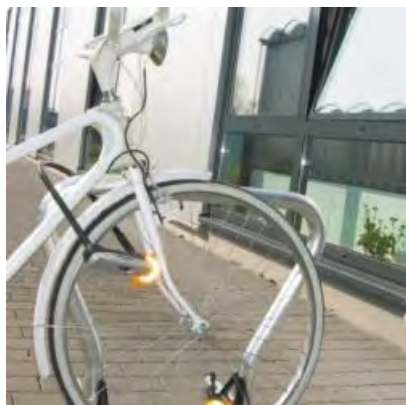

Beta Basis

ORION Beta Basis XXL, Beta Basis Classico och Beta Basis Caro

Beta Basis XXL

Beta Basis Classico.

Beta Basis är en förenklad version av High-end versionen Beta XXL och har sitt ursprung i den klassiska stödbågen. Beta Basis är överlägset det klassiska cykelstället. Beta Basis ger bra stöd för framhjul och framgaffel på cykeln och ger bra möjligheter till att låsa fast cykeln. Tillvalet Focus ger extra styrning vid parkering av cykeln.

Beta Basis kan ställas direkt på underlaget alternativt fästas mot underlaget.

Beta Basis kan även användas för dubbelsidig parkering.

Typ	Stål	Utförande	FOCUS		Arrangemang			Fastsättning
			ja	nej	Låg C-C avstånd i mm			
					600	700	800	
BETA-Basis CLASSICO 27	galvaniserat A	dubbelsidigt F	G	H	I	X	J	M
BETA-Basis XXL 28	A	F	G	H	I	X	J	M
BETA-Basis CARO 29	A	F	G	H	I	X	J	M

eller 28 eller 29
Beställnings kod

27	A	F	G	H	M
27	A		G	H	

Standard är 2 cyklar per Beta Basis båge

Beta Basis XXL

Beta Basis Classico

Beta Basis Caro

Beta Basis

Tillval Focus element.

Beta Basis kan även erhållas i vinkelutförande.

Beta Basis

Bilden visar Beta Basis i specialutförande hög/låg för att möjliggöra tätare c-c mellan cyklarna.

Beta Basis är normalt galvaniserade men kan även beställas i valfri standard RAL kulör mot pristillägg.