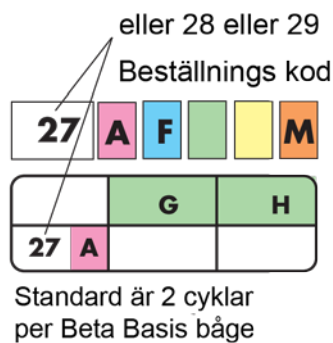

Beta Basis

ORION Beta Basis XXL, Beta Basis Classico och Beta Basis Caro

Beta Basis XXL

Beta Basis Classico.

Beta Basis är en förenklad version av High-end versionen Beta XXL och har sitt ursprung i den klassiska stödbågen. Beta Basis är överlägset det klassiska cykelstället. Beta Basis ger bra stöd för framhjul och framgaffel på cykeln och ger bra möjligheter till att låsa fast cykeln. Tillvalet Focus ger extra styrning vid parkering av cykeln.

Beta Basis kan ställas direkt på underlaget alternativt fästas mot underlaget.

Beta Basis kan även användas för dubbelsidig parkering.

Typ	Stål	Utförande	FOCUS		Arrangemang			Fastsättning
			ja	nej	Låg C-C avstånd i mm			
BETA-Basis CLASSICO 27	galvaniserat A	dubbelsidigt F	G	H	600 I	700 X	800 J	skruvfastsättning M
BETA-Basis XXL 28	A	F	G	H	I	X	J	M
BETA-Basis CARO 29	A	F	G	H	I	X	J	M

Beta Basis XXL

Beta Basis Classico

Beta Basis Caro

Beta Basis

Tillval Focus element.

Beta Basis kan även erhållas i vinkelutförande.

Beta Basis

Bilden visar Beta Basis i specialutförande hög/låg för att möjliggöra tätare c-c mellan cyklarna.