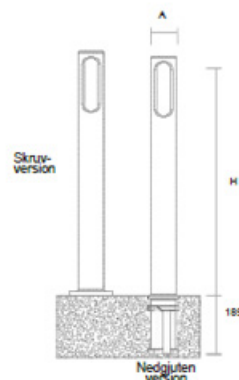

Babyk och Babyk Pro

Babyk och Babyk Pro cykelställ

TMI har ett sortiment cykelställ som är speciellt framtagna för att vara mycket säkrare för cyklister och övriga oskyddade trafikanter än vanliga metallcykelställ om olyckan skulle vara framme. Babyk och Babyk Pro minskar risken för allvarliga huvudskador vid en kollision.

Cykelställena har dessutom en tilltalande design.

Babyk

A	H
100	900

Dimensioner i mm

Ytfinish: Efter förfrågan (metallic, matt, blank). Möjlighet att kundanpassa med kommun-/stadsvapen. Tillval reflex- eller metallic tejp.

Montage: Sockel (löstagbar), nedgjuten eller skruvfastsättning.

Färger: Samtliga standard RAL kulörer

Passar mot löstagbar pollare bas \varnothing 100 mm.

Babyk Pro

A	H
100	900

Dimensioner i mm

Ytfinish: Efter förfrågan (metallic, matt, blank). Möjlighet att kundanpassa med kommun-/stadsvapen. Tillval reflex- eller metallic tejp.

Montage: Sockel (löstagbar), nedgjuten eller skruvfastsättning.

Färger: Samtliga standard RAL kulörer

Passar mot löstagbar pollare bas \varnothing 100 mm.