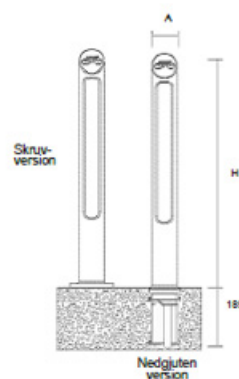

Cykelställena har dessutom en tilltalande design.

Babyk

A	H
100	900

Dimensioner i mm

Ytfinish: Efter förfrågan (metallic, matt, blank). Möjlighet att kundanpassa med kommun-/stadsvapen. Tillval reflex- eller metallic tejp.

Montage: Sockel (löstagbar), nedgjuten eller skruvfastsättning.

Färger: Samtliga standard RAL kulörer

Passar mot löstagbar pollare bas \varnothing 100 mm.

Babyk Pro

A	H
100	900

Dimensioner i mm

Ytfinish: Efter förfrågan (metallic, matt, blank). Möjlighet att kundanpassa med kommun-/stadsvapen. Tillval reflex- eller metallic tejp.

Montage: Sockel (löstagbar), nedgjuten eller skruvfastsättning.

Färger: Samtliga standard RAL kulörer

Passar mot löstagbar pollare bas \varnothing 100 mm.