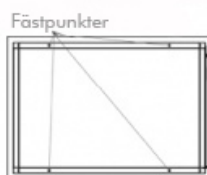

Aretus rollator- och rullstolsbox

Mått standardversion.

Rullstolsbox

tröskelfri öppning med mått 1000 x 1390 mm

Topp vy

Förberedd för sedumtak finns som tillval till både rollatorbox och rullstolsbox.

Aretus rollator- och rullstolsbox