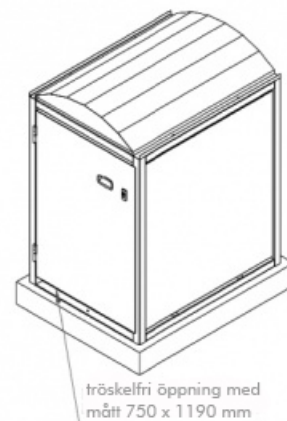

Aretus rollator- och rullstolsbox

Mått standardversion.

Rollatorbox

Aretus rollator- och rullstolsbox

Aretus rullstolsbox

Bilden visar Rullstolsboxen med tillvalet laddningsmöjlighet samt bred dörrlist.

Rullstolsboxen är dimensionerad så att det finns tillräckligt med utrymme för manövrering och den erbjuder tröskelfri parkering och åtkomst av rullstolen. För elektriska rullstolar, finns tillvalet laddningsmöjlighet för batteriet.