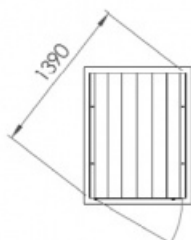

Aretus rollator- och rullstolsbox

Mått standardversion.

Rollatorbox

Aretus rollator- och rullstolsbox

Aretus rullstolsbox

Bilden visar Rullstolsboxen med tillvalet laddningsmöjlighet samt bred dörrlist.

Rullstolsboxen är dimensionerad så att det finns tillräckligt med utrymme för manövrering och den erbjuder tröskelfri parkering och åtkomst av rullstolen. För elektriska rullstolar, finns tillvalet laddningsmöjlighet för batteriet.