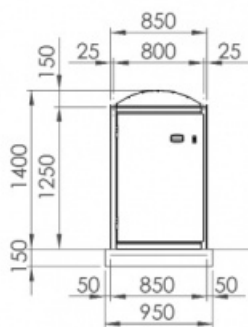

Aretus rollator- och rullstolsbox

Mått standardversion.

Rollatorbox

Aretus rollator- och rullstolsbox

Aretus rullstolsbox

Bilden visar Rullstolsboxen med tillvalet laddningsmöjlighet samt bred dörrlist.

Rullstolsboxen är dimensionerad så att det finns tillräckligt med utrymme för manövrering och den erbjuder tröskelfri parkering och åtkomst av rullstolen. För elektriska rullstolar, finns tillvalet laddningsmöjlighet för batteriet.