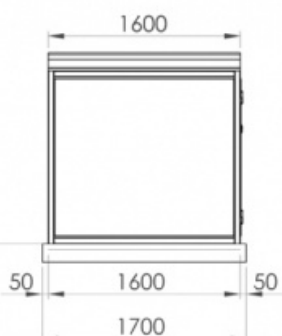

Aretus rollator- och rullstolsbox

Mått standardversion.

Rullstolsbox

tröskelfri öppning med mått 1000 x 1390 mm

Topp vy

Förberedd för sedumtak finns som tillval till både rollatorbox och rullstolsbox.

Aretus rollator- och rullstolsbox