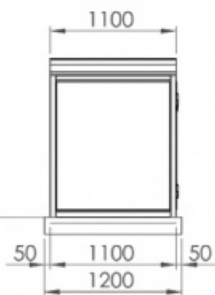

Aretus rollator- och rullstolsbox

Mått standardversion.

Rollatorbox

Aretus rollator- och rullstolsbox

Aretus rullstolsbox

Bilden visar Rullstolsboxen med tillvalet laddningsmöjlighet samt bred dörrlist.

Rullstolsboxen är dimensionerad så att det finns tillräckligt med utrymme för manövrering och den erbjuder tröskelfri parkering och åtkomst av rullstolen. För elektriska rullstolar, finns tillvalet laddningsmöjlighet för batteriet.

Aretus rollator- och rullstolsbox

Mått standardversion.

Rullstolsbox

tröskelfri öppning med mått 1000 x 1390 mm

Topp vy

Förberedd för sedumtak finns som tillval till både rollatorbox och rullstolsbox.

Aretus rollator- och rullstolsbox