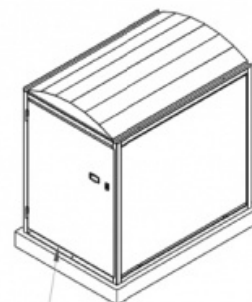

Aretus rollator- och rullstolsbox

Mått standardversion.

Rollatorbox

Aretus rollator- och rullstolsbox

Aretus rullstolsbox

Bilden visar Rullstolsboxen med tillvalet laddningsmöjlighet samt bred dörrlist.

Rullstolsboxen är dimensionerad så att det finns tillräckligt med utrymme för manövrering och den erbjuder tröskelfri parkering och åtkomst av rullstolen. För elektriska rullstolar, finns tillvalet laddningsmöjlighet för batteriet.

Aretus rollator- och rullstolsbox

Mått standardversion.

Rullstolsbox

tröskelfri öppning med mått 1000 x 1390 mm

Topp vy

Förberedd för sedumtak finns som tillval till både rollatorbox och rullstolsbox.

Aretus rollator- och rullstolsbox