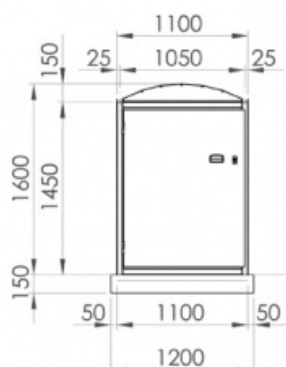

Aretus rollator- och rullstolsbox

Mått standardversion.

Rollatorbox

Aretus rollator- och rullstolsbox

Aretus rullstolsbox

Bilden visar Rullstolsboxen med tillvalet laddningsmöjlighet samt bred dörrlist.

Rullstolsboxen är dimensionerad så att det finns tillräckligt med utrymme för manövrering och den erbjuder tröskelfri parkering och åtkomst av rullstolen. För elektriska rullstolar, finns tillvalet laddningsmöjlighet för batteriet.

Aretus rollator- och rullstolsbox

Mått standardversion.

Rullstolsbox

tröskelfri öppning med mått 1000 x 1390 mm

Topp vy

Förberedd för sedumtak finns som tillval till både rollatorbox och rullstolsbox.

Aretus rollator- och rullstolsbox