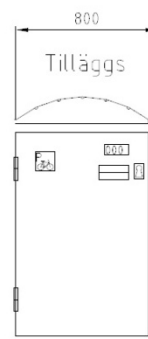

Låsning: hänglås eller alternativt med olika typer av lås, med nyckel eller kombinationslås.

Aretus barnvagnsbox

Mått standardversion.

Välvt tak

Sidovy

Frontvy

Platt tak

Sidovy