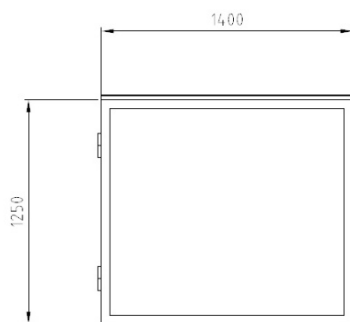

Låsning: hänglås eller alternativt med olika typer av lås, med nyckel eller kombinationslås.

Aretus barnvagnsbox

Mått standardversion.

Välvt tak

Sidovy

Frontvy

Platt tak

Sidovy