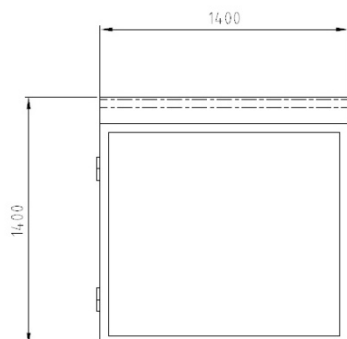

Aretus barnvagnsbox

Mått standardversion.

Välvt tak

Sidovy